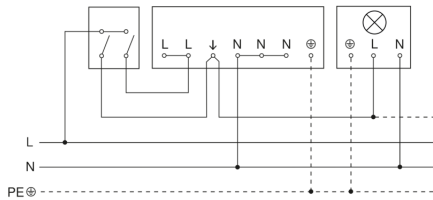

Bewegingsmelder - Professional Line

IS 345

COM1 - inbouw rond
EAN 4007841 033811
art.nr. 033811

IS 345

COM1 - inbouw rond
EAN 4007841 033811
art.nr. 033811

aansluitschema

aansluitschema voor meerdere sensoren

IS 345

COM1 - inbouw rond
EAN 4007841 033811
art.nr. 033811

Aansluiting met serieschakelaar voor handschakeling en automatische werking

Schakelschema Aansluiting via een wisselschakelaar voor continu en automatisch bedrijf