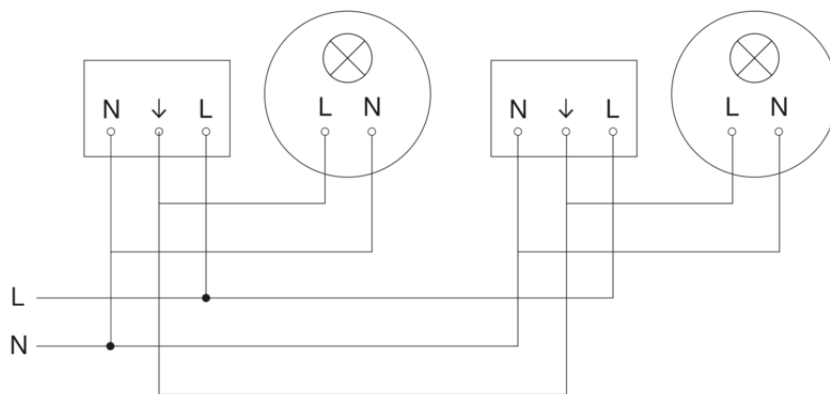

Bewegingsmelder - Professional Line

IS 345

COM1 - inbouw rond
EAN 4007841 033811
art.nr. 033811

IS 345

COM1 - inbouw rond
EAN 4007841 033811
art.nr. 033811

aansluitschema

aansluitschema voor meerdere sensoren

IS 345

COM1 - inbouw rond
EAN 4007841 033811
art.nr. 033811

Aansluiting met serieschakelaar voor handschakeling en automatische werking

Schakelschema Aansluiting via een wisselschakelaar voor continu en automatisch bedrijf