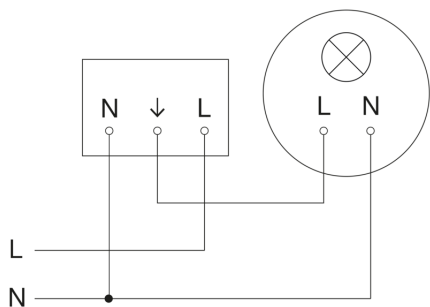

Bewegingsmelder - Professional Line

IS 345

COM1 - inbouw rond
EAN 4007841 033811
art.nr. 033811

IS 345

COM1 - inbouw rond
EAN 4007841 033811
art.nr. 033811

aansluitschema

aansluitschema voor meerdere sensoren

IS 345

COM1 - inbouw rond
EAN 4007841 033811
art.nr. 033811

Aansluiting met serieschakelaar voor handschakeling en automatische werking

Schakelschema Aansluiting via een wisselschakelaar voor continu en automatisch bedrijf